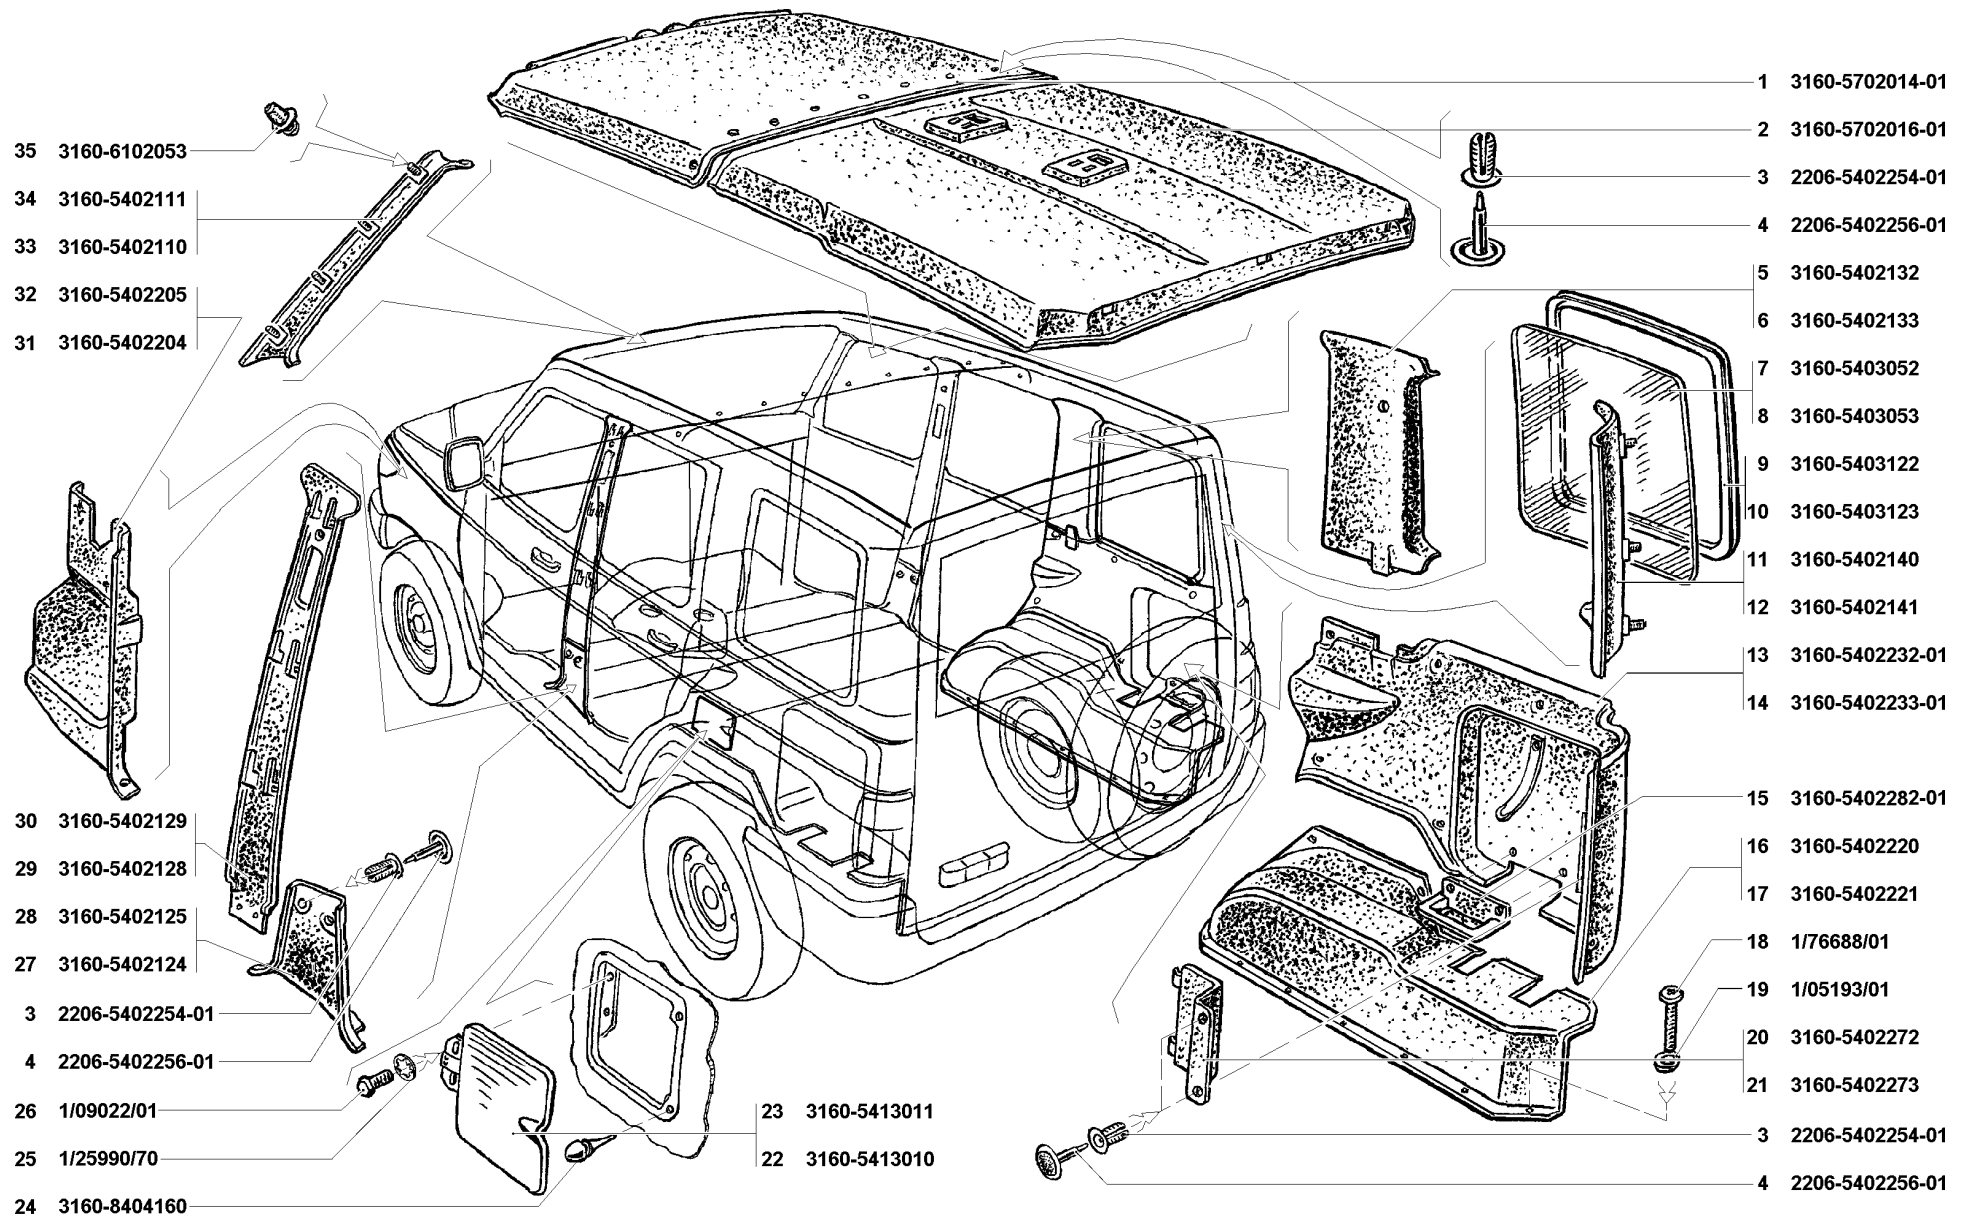

#### Подгруппа 5402. Обивка боковины Subgroup 5402. Body Side Trim

115	3	2206-5402254-01	45 5117 1565	26	26	26	26	Держатель обивки	Trim holder
	4	2206-5402256-01	45 5117 1566	26	26	26	26	Фиксатор держателя обивки	Trim holder stop
	5	3160-5402132	45 3149 2047	1	1	1	1	Обивка задней стойки боковины правая	Body side rear pillar r.h. trim
	6	3160-5402133	45 3149 2048	1	1	1	1	Обивка задней стойки боковины левая	Body side rear pillar l.h. trim
	11	3160-5402140	45 3149 2049	1	1	1	1	Обивка задней угловой стойки правая	Body side rear corner pillar r.h. trim
	12	3160-5402141	45 3149 2050	1	1	1	1	Обивка задней угловой стойки левая	Body side rear corner pillar l.h. trim
	13	3160-5402232-01	45 3149 3711	1	1	1	1	Обивка боковины задняя правая	Body side rear r.h. trim
	14	3160-5402233-01	45 3149 3712	1	1	1	1	Обивка боковины задняя левая	Body side rear l.h. trim
	15	3160-5402282-01	45 3149 3801	2	2	2	2	Заглушка кронштейнов откидного сиденья	Tip-up seat bracket stopper
	16	3160-5402220	45 3149 2053	1	1	1	1	Обивка арки заднего колеса правая	Rear wheel arch r.h. trim
	17	3160-5402221	45 3149 2054	1	1	1	1	Обивка арки заднего колеса левая	Rear wheel arch l.h. trim
	18	1/76688/01		27	27	27	27	Винт 3,6х31,8	Screw 3.6x31.8
	19	1/05193/01	45 9962 6145	14	14	14	14	Шайба 5	Washer 5
	20	3160-5402272	45 3149 2057	1	1	1	1	Крышка люка задней боковины правая	Rear body side hatch r.h. cover
	21	3160-5402273	45 3149 2058	1	1	1	1	Крышка люка задней боковины левая	Rear body side hatch l.h. cover
	27	3160-5402124	45 3149 2538	1	1	1	1	Обивка центральной стойки нижняя правая	Centre pillar lower r.h. trim
	28	3160-5402125	45 3149 2539	1	1	1	1	Обивка центральной стойки нижняя левая	Centre pillar lower l.h. trim
	29	3160-5402128	45 3149 2540	1	1	1	1	Обивка центральной стойки верхняя правая	Centre pillar upper r.h. trim
	30	3160-5402129	45 3149 2541	1	1	1	1	Обивка центральной стойки верхняя левая	Centre pillar upper l.h. trim
	31	3160-5402204	45 3149 2051	1	1	1	1	Обивка боковины передняя правая	Body side front r.h. trim
	32	3160-5402205	45 3149 2052	1	1	1	1	Обивка боковины передняя левая	Body side front l.h. trim
	33	3160-5402110	45 3149 2045	1	1	1	1	Обивка стойки ветрового окна правая	Windshield pillar r.h. trim
	34	3160-5402111	45 3149 2046	1	1	1	1	Обивка стойки ветрового окна левая	Windshield pillar l.h. trim
	35	3160-6102053		26	26	26	26	Кнопка крепления обивки стоек	Pillar trim holding tack